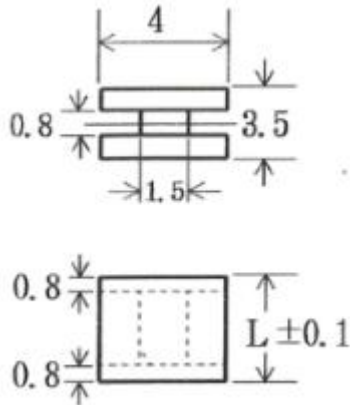

# LED 用スペーサー

材質 = PBT樹脂 (UL94V-0) (RoSH 対応)  
 色 = 黒  
 使用温度 = -40~120℃

**LSA 2 形**  
 ☆角形LEDの2本足用スペーサーです。

**LSA 3 形**  
 ☆角形LEDの3本足 (2色発光) 用の  
 スペーサーです。

ご注文数 1000 個より

品番	Lmm	単価	10,000 以上
LSA2-2	3	2.50	2.50
LSA2-2.5	3	2.50	2.50
LSA2-3	3	2.50	2.50
LSA2-3.5	3	2.50	2.50
LSA2-4	3	2.50	2.50
LSA2-4.5	3	2.50	2.50
LSA2-5	3	2.50	2.50
LSA2-6	3	2.50	2.50
LSA2-7	3	2.50	2.50
LSA2-8	4	3.50	3.50
LSA2-9	4	3.50	3.50
LSA2-10	4	3.50	3.50
LSA2-11	4	3.50	3.50
LSA2-12	4	3.50	3.50
LSA2-13	4	3.50	3.50
LSA2-14	5	4.50	4.50
LSA2-15	5	4.50	4.50
LSA2-16	5	4.50	4.50
LSA2-17	5	4.50	4.50
LSA2-18	5	4.50	4.50
LSA2-19	5	4.50	4.50
LSA2-20	5	4.50	4.50

ご注文数 1000 個より

品番	Lmm	単価	10,000 以上
LSA3-2	3	2.50	2.50
LSA3-2.5	3	2.50	2.50
LSA3-3	3	2.50	2.50
LSA3-3.5	3	2.50	2.50
LSA3-4	3	2.50	2.50
LSA3-4.5	3	2.50	2.50
LSA3-5	3	2.50	2.50
LSA3-6	3	2.50	2.50
LSA3-7	3	2.50	2.50
LSA3-8	4	3.50	3.50
LSA3-9	4	3.50	3.50
LSA3-10	4	3.50	3.50
LSA3-11	4	3.50	3.50
LSA3-12	4	3.50	3.50
LSA3-13	4	3.50	3.50
LSA3-14	5	4.50	4.50
LSA3-15	5	4.50	4.50
LSA3-16	5	4.50	4.50
LSA3-17	5	4.50	4.50
LSA3-18	5	4.50	4.50
LSA3-19	5	4.50	4.50
LSA3-20	5	4.50	4.50