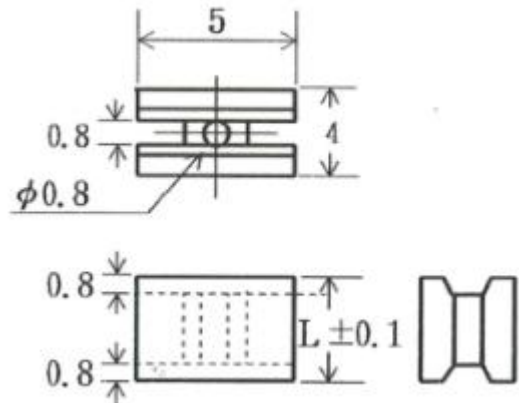

# LED 用スペーサー

材質 = PBT樹脂 (UL94V-0) (RoSH 対応)  
 色 = 黒  
 使用温度 = -40~120℃

**LSA 2 形**  
 ☆角形LEDの2本足用スペーサーです。

**LSA 3 形**  
 ☆角形LEDの3本足 (2色発光) 用の  
 スペーサーです。

ご注文数 1000 個より

品番	Lmm	単価	10,000 以上
LSA2-2	3	2.50	2.50
LSA2-2.5	3	2.50	2.50
LSA2-3	3	2.50	2.50
LSA2-3.5	3	2.50	2.50
LSA2-4	3	2.50	2.50
LSA2-4.5	3	2.50	2.50
LSA2-5	3	2.50	2.50
LSA2-6	3	2.50	2.50
LSA2-7	3	2.50	2.50
LSA2-8	4	3.50	3.50
LSA2-9	4	3.50	3.50
LSA2-10	4	3.50	3.50
LSA2-11	4	3.50	3.50
LSA2-12	4	3.50	3.50
LSA2-13	4	3.50	3.50
LSA2-14	5	4.50	4.50
LSA2-15	5	4.50	4.50
LSA2-16	5	4.50	4.50
LSA2-17	5	4.50	4.50
LSA2-18	5	4.50	4.50
LSA2-19	5	4.50	4.50
LSA2-20	5	4.50	4.50

ご注文数 1000 個より

品番	Lmm	単価	10,000 以上
LSA3-2	3	2.50	2.50
LSA3-2.5	3	2.50	2.50
LSA3-3	3	2.50	2.50
LSA3-3.5	3	2.50	2.50
LSA3-4	3	2.50	2.50
LSA3-4.5	3	2.50	2.50
LSA3-5	3	2.50	2.50
LSA3-6	3	2.50	2.50
LSA3-7	3	2.50	2.50
LSA3-8	4	3.50	3.50
LSA3-9	4	3.50	3.50
LSA3-10	4	3.50	3.50
LSA3-11	4	3.50	3.50
LSA3-12	4	3.50	3.50
LSA3-13	4	3.50	3.50
LSA3-14	5	4.50	4.50
LSA3-15	5	4.50	4.50
LSA3-16	5	4.50	4.50
LSA3-17	5	4.50	4.50
LSA3-18	5	4.50	4.50
LSA3-19	5	4.50	4.50
LSA3-20	5	4.50	4.50