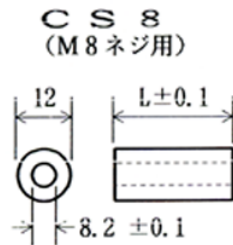

ご注文数 500 個より

品番	単価	単価	単価
Lmm	500~	3000~	6000~
CS6-1	7	5	3
CS6-1.5	7	5	3
CS6-2	7	5	3
CS6-2.5	8	6	4
CS6-3	8	6	4
CS6-3.5	8	6	4
CS6-4	9	7	5
CS6-4.5	9	7	5
CS6-5	9	7	5
CS6-6	10	8	6
CS6-7	10	8	6
CS6-8	11	9	7
CS6-9	11	9	7
CS6-10	11	9	7
CS6-11	12	10	8
CS6-12	12	10	8
CS6-13	13	11	9
CS6-14	13	11	9
CS6-15	14	12	10
CS6-16	14	12	10
CS6-17	15	13	11
CS6-18	15	13	11
CS6-19	16	14	12
CS6-20	16	14	12
CS6-25	18	16	14
CS6-30	20	18	16
CS6-35	23	21	19
CS6-40	25	23	21
CS6-45	27	25	23
CS6-50	29	27	25

L 寸法は上記以外にも承ります
 上記には消費税は含まれておりません

2010年5月現在

樹脂中空丸スペーサー (PBT 樹脂)

材質 = PBT 樹脂 (UL94V-0)
 色 = 白
 使用温度 = - 40 ~ 120

ご注文数 500個より

品番 Lmm	単価 500~	単価 3000~	単価 6000~
CS8-1	8	6	4
CS8-1.5	8	6	4
CS8-2	8	6	4
CS8-2.5	9	7	5
CS8-3	9	7	5
CS8-3.5	9	7	5
CS8-4	10	8	6
CS8-4.5	10	8	6
CS8-5	10	8	6
CS8-6	11	9	7
CS8-7	11	9	7
CS8-8	12	10	8
CS8-9	12	10	8
CS8-10	12	10	8
CS8-11	13	11	9
CS8-12	13	11	9
CS8-13	14	12	10
CS8-14	14	12	10
CS8-15	15	13	11
CS8-16	15	13	11
CS8-17	16	14	12
CS8-18	16	14	12
CS8-19	17	15	13
CS8-20	17	15	13
CS8-25	19	17	15
CS8-30	22	20	18
CS8-35	25	23	21
CS8-40	28	26	24
CS8-45	30	28	26
CS8-50	32	30	28