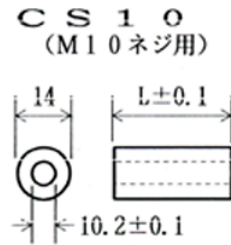

ご注文数 500 個より

品番	単価	単価	単価
Lmm	500~	3000~	6000~
CS6-1	7	5	3
CS6-1.5	7	5	3
CS6-2	7	5	3
CS6-2.5	8	6	4
CS6-3	8	6	4
CS6-3.5	8	6	4
CS6-4	9	7	5
CS6-4.5	9	7	5
CS6-5	9	7	5
CS6-6	10	8	6
CS6-7	10	8	6
CS6-8	11	9	7
CS6-9	11	9	7
CS6-10	11	9	7
CS6-11	12	10	8
CS6-12	12	10	8
CS6-13	13	11	9
CS6-14	13	11	9
CS6-15	14	12	10
CS6-16	14	12	10
CS6-17	15	13	11
CS6-18	15	13	11
CS6-19	16	14	12
CS6-20	16	14	12
CS6-25	18	16	14
CS6-30	20	18	16
CS6-35	23	21	19
CS6-40	25	23	21
CS6-45	27	25	23
CS6-50	29	27	25

L 寸法は上記以外にも承ります
 上記には消費税は含まれておりません

2010年5月現在

樹脂中空丸スペーサー (PBT 樹脂)

材質 = PBT 樹脂 (UL94V-0)
 色 = 白
 使用温度 = - 40 ~ 120

ご注文数 500個より

品番 Lmm	単価 500~	単価 3000~	単価 6000~
CS8-1	8	6	4
CS8-1.5	8	6	4
CS8-2	8	6	4
CS8-2.5	9	7	5
CS8-3	9	7	5
CS8-3.5	9	7	5
CS8-4	10	8	6
CS8-4.5	10	8	6
CS8-5	10	8	6
CS8-6	11	9	7
CS8-7	11	9	7
CS8-8	12	10	8
CS8-9	12	10	8
CS8-10	12	10	8
CS8-11	13	11	9
CS8-12	13	11	9
CS8-13	14	12	10
CS8-14	14	12	10
CS8-15	15	13	11
CS8-16	15	13	11
CS8-17	16	14	12
CS8-18	16	14	12
CS8-19	17	15	13
CS8-20	17	15	13
CS8-25	19	17	15
CS8-30	22	20	18
CS8-35	25	23	21
CS8-40	28	26	24
CS8-45	30	28	26
CS8-50	32	30	28