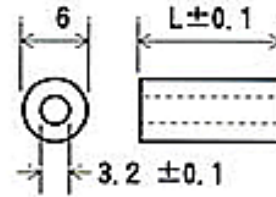

樹脂中空丸スペーサー (PBT 樹脂)

材質 = PBT 樹脂 (UL94V-0)
 色 = 白
 使用温度 = -40 ~ 120

CS2
(M2ネジ用)

CS2.6
(M2.6ネジ用)

CS3
(M3ネジ用)

ご注文数 500個より

品番 Lmm	単価 500~	単価 3000~	単価 6000~
CS2-1	6	5	3
CS2-1.5	6	5	3
CS2-2	6	5	3
CS2-2.5	6	5	3
CS2-3	6	5	3
CS2-3.5	6	5	3
CS2-4	6	5	3
CS2-4.5	7	6	4
CS2-5	7	6	4
CS2-6	7	6	4
CS2-7	7	6	4
CS2-8	7	6	4
CS2-9	7	6	4
CS2-10	7	6	4
CS2-11	8	7	5
CS2-12	8	7	5
CS2-13	8	7	5
CS2-14	8	7	5
CS2-15	8	7	5
CS2-16	9	8	6
CS2-17	9	8	6
CS2-18	9	8	6
CS2-19	9	8	6
CS2-20	9	8	6
CS2-25	11	10	8
CS2-30	13	12	10

ご注文数 500個より

品番 Lmm	単価 500~	単価 3000~	単価 6000~
CS2.6-1	6	5	3
CS2.6-1.5	6	5	3
CS2.6-2	6	5	3
CS2.6-2.5	6	5	3
CS2.6-3	6	5	3
CS2.6-3.5	6	5	3
CS2.6-4	6	5	3
CS2.6-4.5	7	6	4
CS2.6-5	7	6	4
CS2.6-6	7	6	4
CS2.6-7	7	6	4
CS2.6-8	7	6	4
CS2.6-9	7	6	4
CS2.6-10	7	6	4
CS2.6-11	8	7	5
CS2.6-12	8	7	5
CS2.6-13	8	7	5
CS2.6-14	8	7	5
CS2.6-15	8	7	5
CS2.6-16	9	8	6
CS2.6-17	9	8	6
CS2.6-18	9	8	6
CS2.6-19	9	8	6
CS2.6-20	9	8	6
CS2.6-25	11	10	8
CS2.6-30	13	12	10