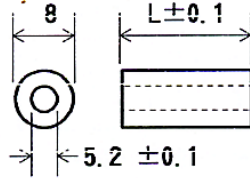

L寸法は上記以外にも承ります
 上記には消費税は含まれておりません

2010年5月現在

樹脂中空丸スペーサー (PBT 樹脂)

材質 = PBT 樹脂 (UL94V-0)
 色 = 白
 使用温度 = -40 ~ 120

CS 4
(M4 ネジ用)

CS 5
(M5 ネジ用)

CS 6
(M6 ネジ用)

ご注文数 500 個より

品番	単価	単価	単価
Lmm	500~	3000~	6000~
CS4-1	7	5	3
CS4-1.5	7	5	3
CS4-2	7	5	3
CS4-2.5	7	5	3
CS4-3	7	5	3
CS4-3.5	7	5	3
CS4-4	8	6	4
CS4-4.5	8	6	4
CS4-5	8	6	4
CS4-6	8	6	4
CS4-7	9	7	5
CS4-8	9	7	5
CS4-9	9	7	5
CS4-10	9	7	5
CS4-11	10	8	6
CS4-12	10	8	6
CS4-13	10	8	6
CS4-14	10	8	6
CS4-15	10	8	6
CS4-16	11	9	7
CS4-17	11	9	7
CS4-18	11	9	7
CS4-19	11	9	7
CS4-20	11	9	7
CS4-25	14	12	10
CS4-30	16	14	12
CS4-35	18	16	14
CS4-40	19	17	15
CS4-45	21	19	17
CS4-50	22	20	18