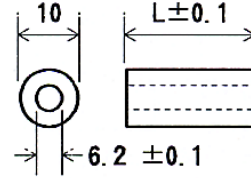

L寸法は上記以外にも承ります
 上記には消費税は含まれておりません

2010年5月現在

樹脂中空丸スペーサー (PBT 樹脂)

材質 = PBT 樹脂 (UL94V-0)
 色 = 白
 使用温度 = -40 ~ 120

CS 4
(M4 ネジ用)

CS 5
(M5 ネジ用)

CS 6
(M6 ネジ用)

ご注文数 500 個より

品番	単価	単価	単価
Lmm	500~	3000~	6000~
CS4-1	7	5	3
CS4-1.5	7	5	3
CS4-2	7	5	3
CS4-2.5	7	5	3
CS4-3	7	5	3
CS4-3.5	7	5	3
CS4-4	8	6	4
CS4-4.5	8	6	4
CS4-5	8	6	4
CS4-6	8	6	4
CS4-7	9	7	5
CS4-8	9	7	5
CS4-9	9	7	5
CS4-10	9	7	5
CS4-11	10	8	6
CS4-12	10	8	6
CS4-13	10	8	6
CS4-14	10	8	6
CS4-15	10	8	6
CS4-16	11	9	7
CS4-17	11	9	7
CS4-18	11	9	7
CS4-19	11	9	7
CS4-20	11	9	7
CS4-25	14	12	10
CS4-30	16	14	12
CS4-35	18	16	14
CS4-40	19	17	15
CS4-45	21	19	17
CS4-50	22	20	18