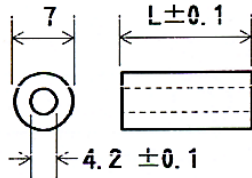

L寸法は上記以外にも承ります
 上記には消費税は含まれておりません

2010年5月現在

樹脂中空丸スペーサー (PBT 樹脂)

材質 = PBT 樹脂 (UL94V-0)
 色 = 白
 使用温度 = -40 ~ 120

CS 4
(M4 ネジ用)

CS 5
(M5 ネジ用)

CS 6
(M6 ネジ用)

ご注文数 500 個より