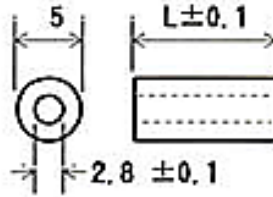

樹脂中空丸スペーサー (PBT 樹脂)

材質 = PBT 樹脂 (UL94V-0)
 色 = 白
 使用温度 = -40 ~ 120

CS2
(M2ネジ用)

CS2.6
(M2.6ネジ用)

CS3
(M3ネジ用)

ご注文数 500個より

品番 Lmm	単価 500~	単価 3000~	単価 6000~
CS2-1	6	5	3
CS2-1.5	6	5	3
CS2-2	6	5	3
CS2-2.5	6	5	3
CS2-3	6	5	3
CS2-3.5	6	5	3
CS2-4	6	5	3
CS2-4.5	7	6	4
CS2-5	7	6	4
CS2-6	7	6	4
CS2-7	7	6	4
CS2-8	7	6	4
CS2-9	7	6	4
CS2-10	7	6	4
CS2-11	8	7	5
CS2-12	8	7	5
CS2-13	8	7	5
CS2-14	8	7	5
CS2-15	8	7	5
CS2-16	9	8	6
CS2-17	9	8	6
CS2-18	9	8	6
CS2-19	9	8	6
CS2-20	9	8	6
CS2-25	11	10	8
CS2-30	13	12	10